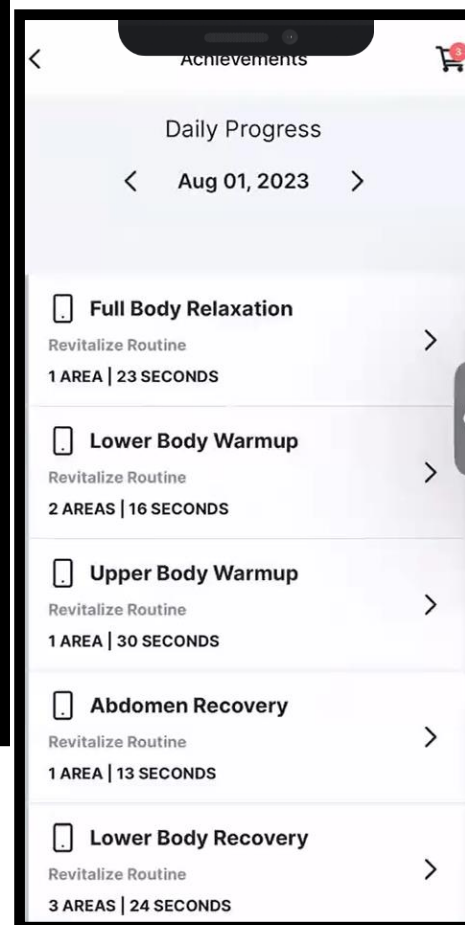

UTILIZZO E PREMI

- Monitora l'uso di Well Spa iO e dei premi ottenuti
- Cliccando su ogni data, è possibile visualizzare il tipo di routine che è stata eseguita