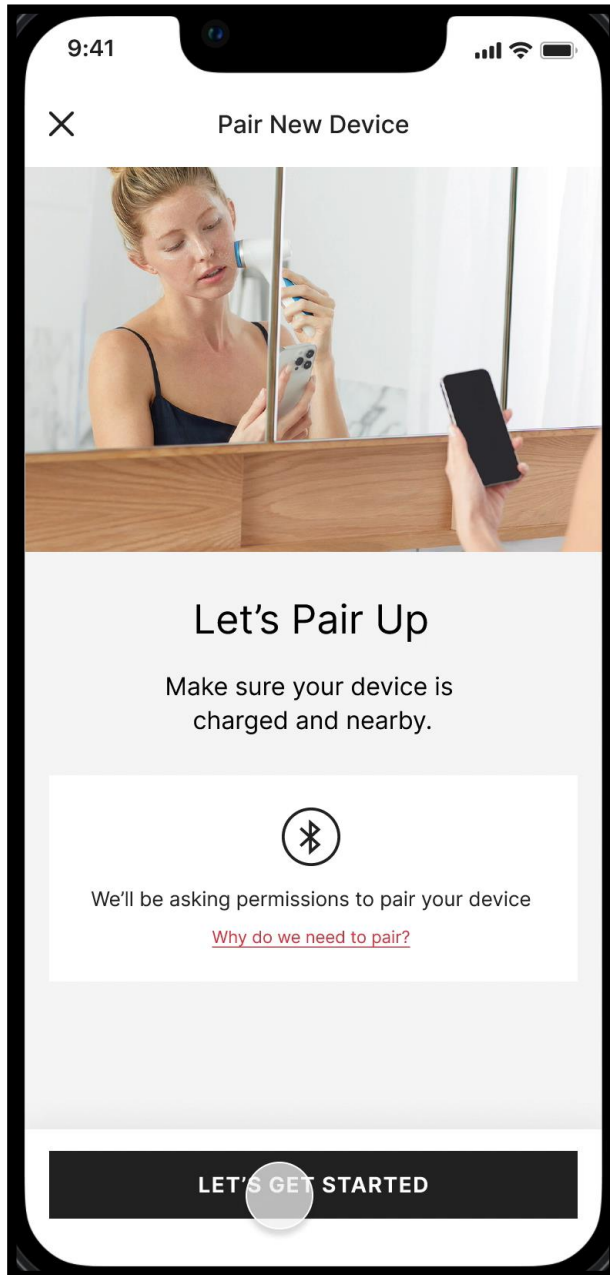

## ASSOCIA IL TUO DISPOSITIVO

**Passo 1** Scarica l'Applicazione Nu Skin Vera app.

## ASSOCIA IL TUO DISPOSITIVO

**Passo 2** Registrati su Nu Skin Vera.

- Hai già un conto Nu Skin? Usalo per registrarti.
- Sei nuovo in Nu Skin? Registrati —é facile!

## ASSOCIA IL TUO DISPOSITIVO

**Passo 3** Clicca “Dispositivi” nella barra di navigazione.