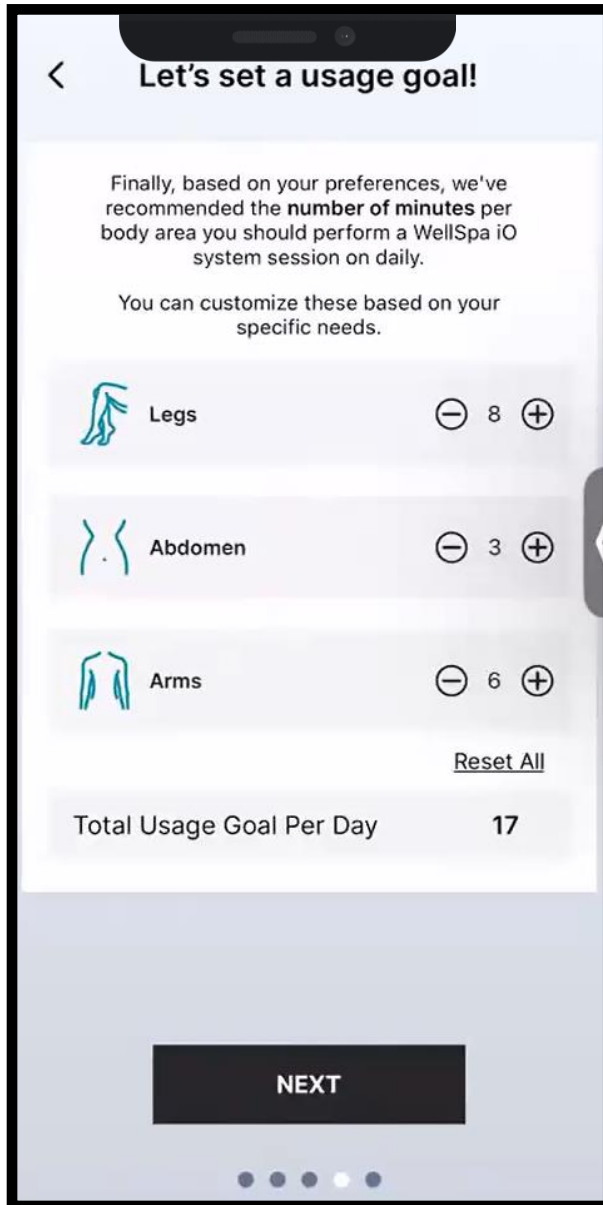

## Routines & Usage Tracking to Meet Your Goals

Explore recommended routines with the Routine Library and track your progress with Usage & Achievements.

UPDATE USAGE GOAL

Skip

## Let's set a usage goal!

Next, how many days per week do you plan to use your WellSpa iO™?

(At least 5 days/week is recommended for best results)

NEXT

## FISSA I TUOI OBIETTIVI DI UTILIZZO

- Seleziona quale beneficio di bellezza e benessere è più importante per te
- Quanti giorni alla settimana vuoi usare WellSpa iO

## FISSA I TUOI OBIETTIVI DI UTILIZZO

- Vera ti consiglerà quanti minuti a seconda dell'area del corpo (personalizzabile)
- E l'obiettivo di utilizzo é fissato