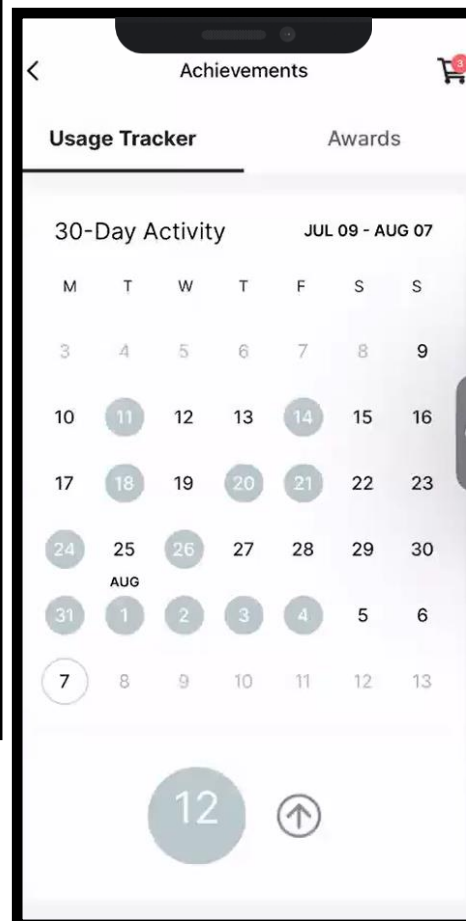

UTILIZZO E PREMI

- Monitora l'uso di Well Spa iO e dei premi ottenuti
- Cliccando su ogni data, è possibile visualizzare il tipo di routine che è stata eseguita