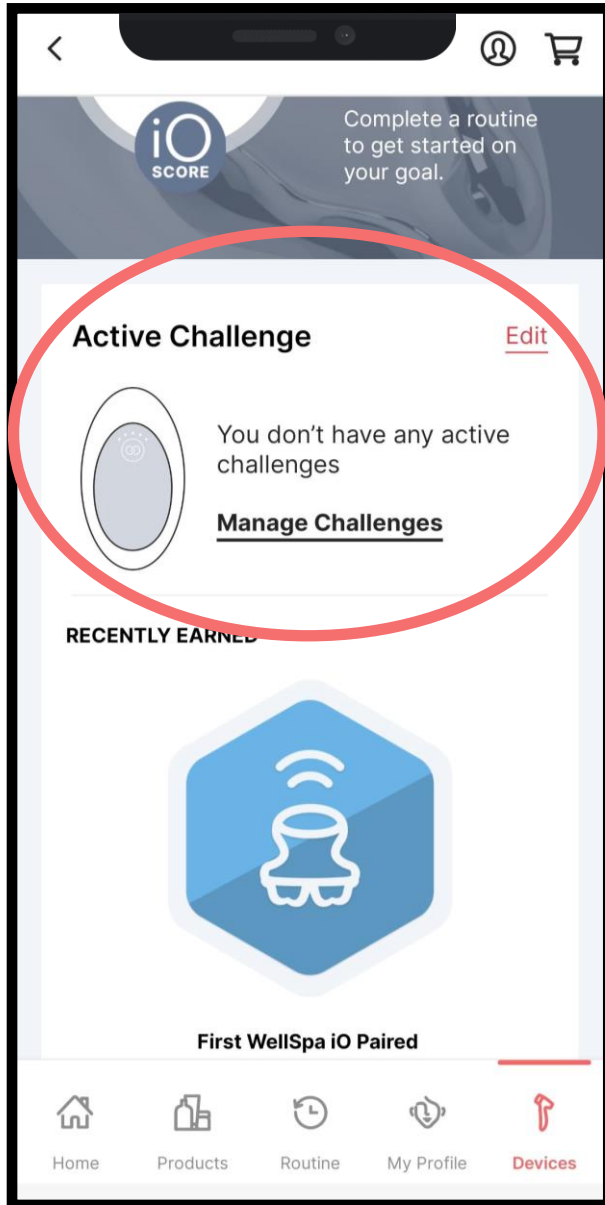

SFIDE

- Sfidati a raggiungere i tuoi obiettivi di utilizzo
- Ottieni premi (medaglie) per le sfide che hai completato