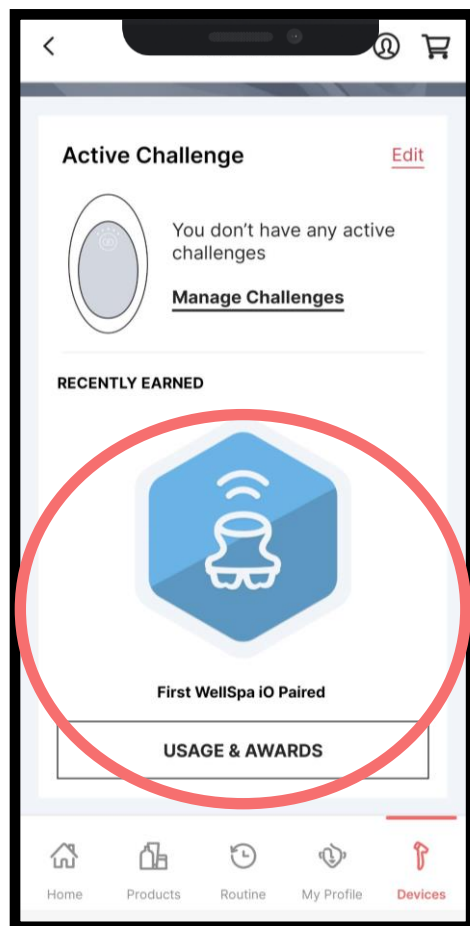

UTILIZZO E PREMI

- Monitora l'uso di Well Spa iO e dei premi ottenuti
- Cliccando su ogni data, è possibile visualizzare il tipo di routine che è stata eseguita