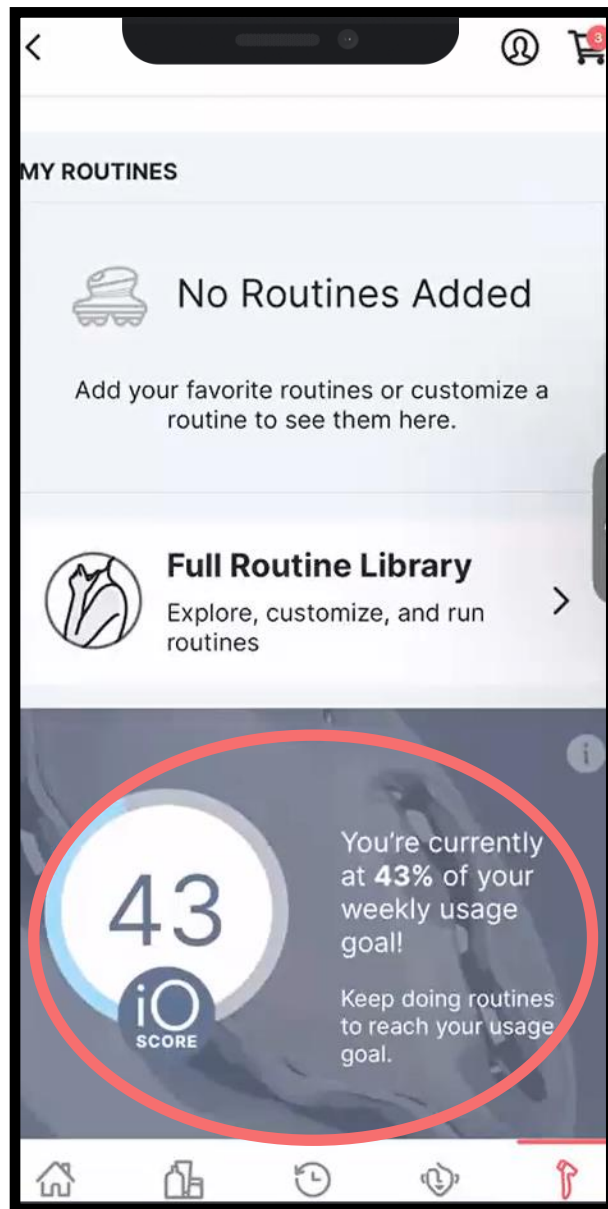

## FISSA I TUOI OBIETTIVI DI UTILIZZO

- Vera ti consiglerà quanti minuti a seconda dell'area del corpo (personalizzabile)
- E l'obiettivo di utilizzo é fissato

## ROUTINE

- Ampia scelta di routine nella 'Libreria delle Routine'
- Tutte le routines possono essere personalizzate
- Possibilità di cambiare il nome, i minuti e la musica per ogni area del corpo
- Quindi puoi aggiungerla alla sezione le 'Mie Routine'