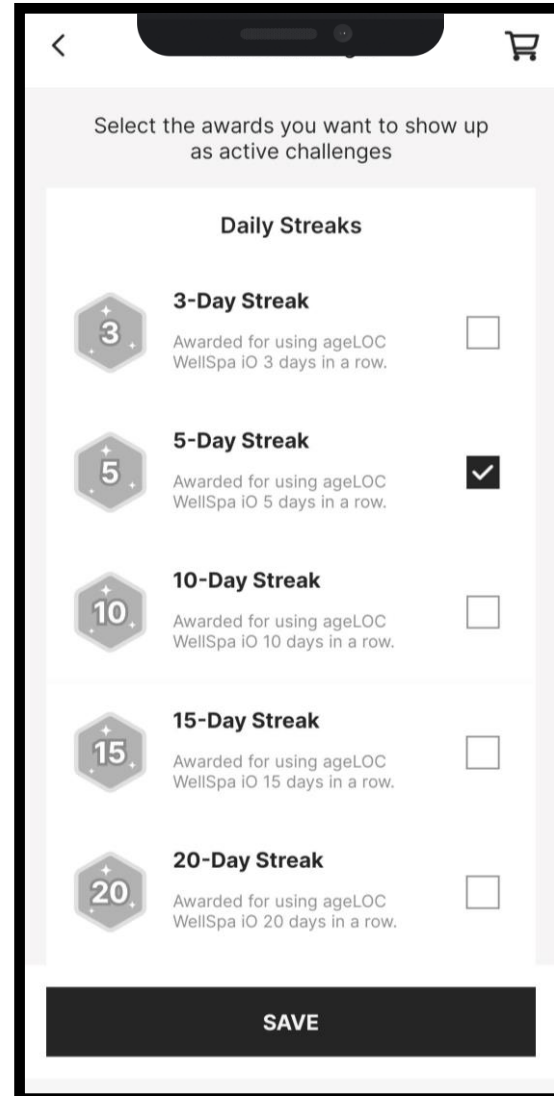

SFIDE

- Sfidati a raggiungere i tuoi obiettivi di utilizzo
- Ottieni premi (medaglie) per le sfide che hai completato