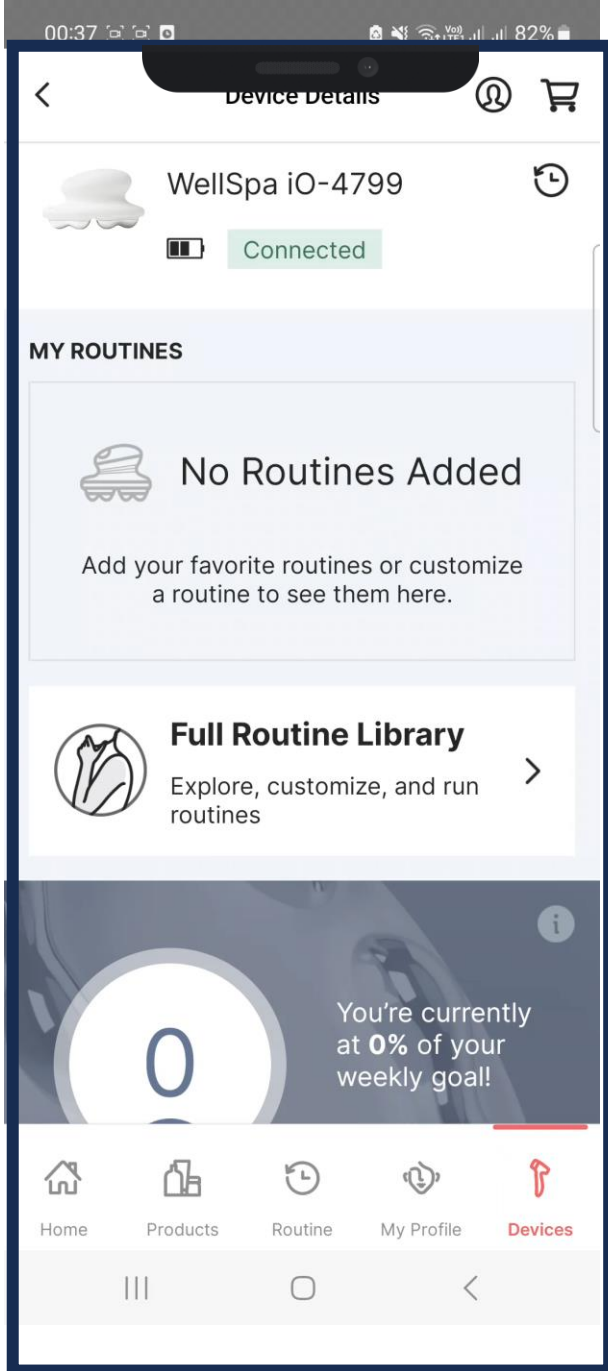

ROUTINE

- Ampia scelta di routine nella 'Libreria delle Routine'
- Tutte le routines possono essere personalizzate
- Possibilità di cambiare il nome, i minuti e la musica per ogni area del corpo
- Quindi puoi aggiungerla alla sezione le 'Mie Routine'