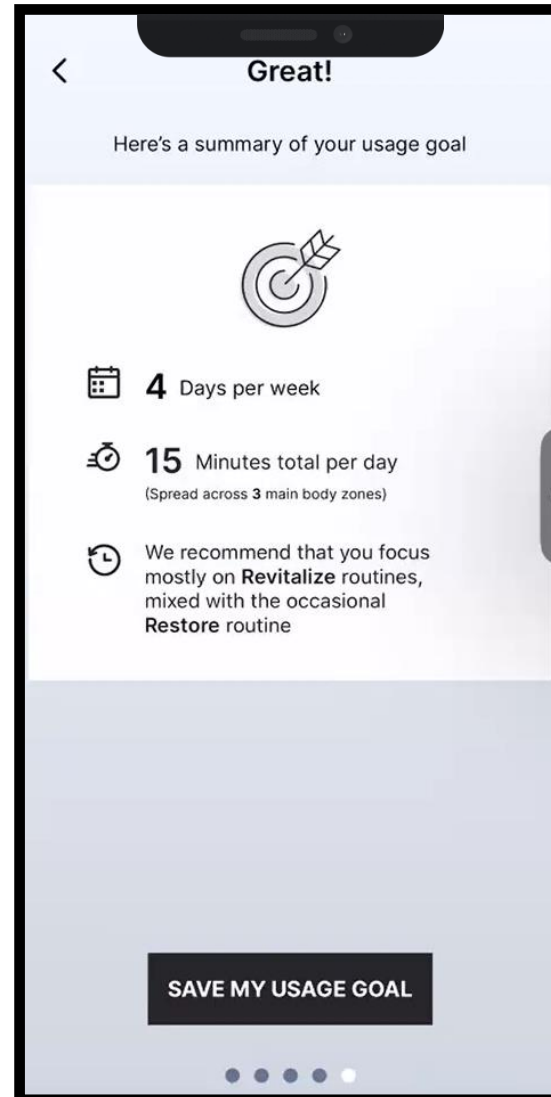

## Routines & Usage Tracking to Meet Your Goals

Explore recommended routines with the Routine Library and track your progress with Usage & Achievements.

UPDATE USAGE GOAL

Skip

## Let's set a usage goal!

Next, how many days per week do you plan to use your WellSpa iO™?

(At least 5 days/week is recommended for best results)

NEXT

## FISSA I TUOI OBIETTIVI DI UTILIZZO

- Seleziona quale beneficio di bellezza e benessere è più importante per te
- Quanti giorni alla settimana vuoi usare WellSpa iO