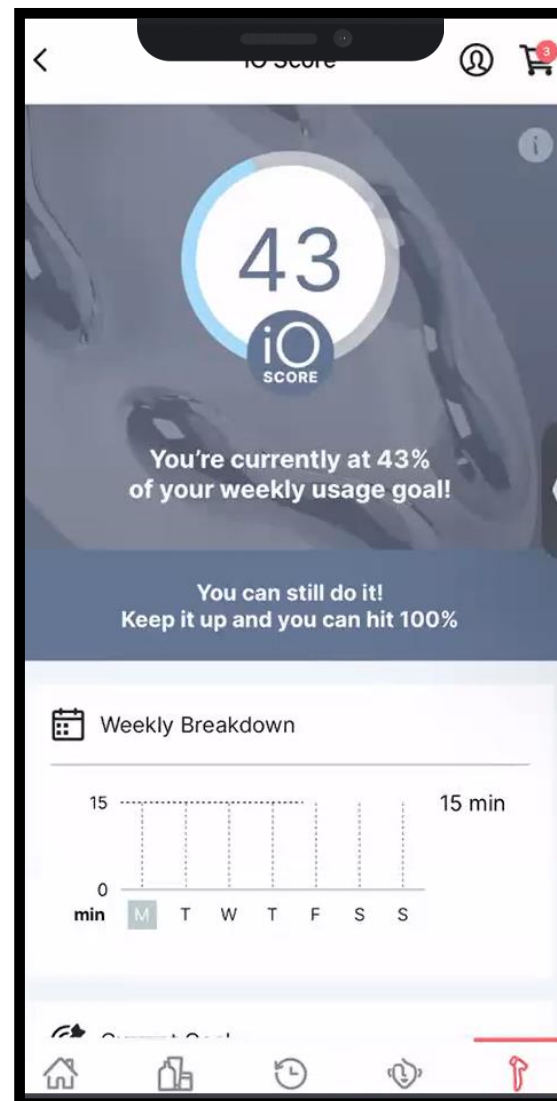

IO PUNTEGGIO

- Segui il tuo obiettivo di utilizzo e motivate a raggiungerlo